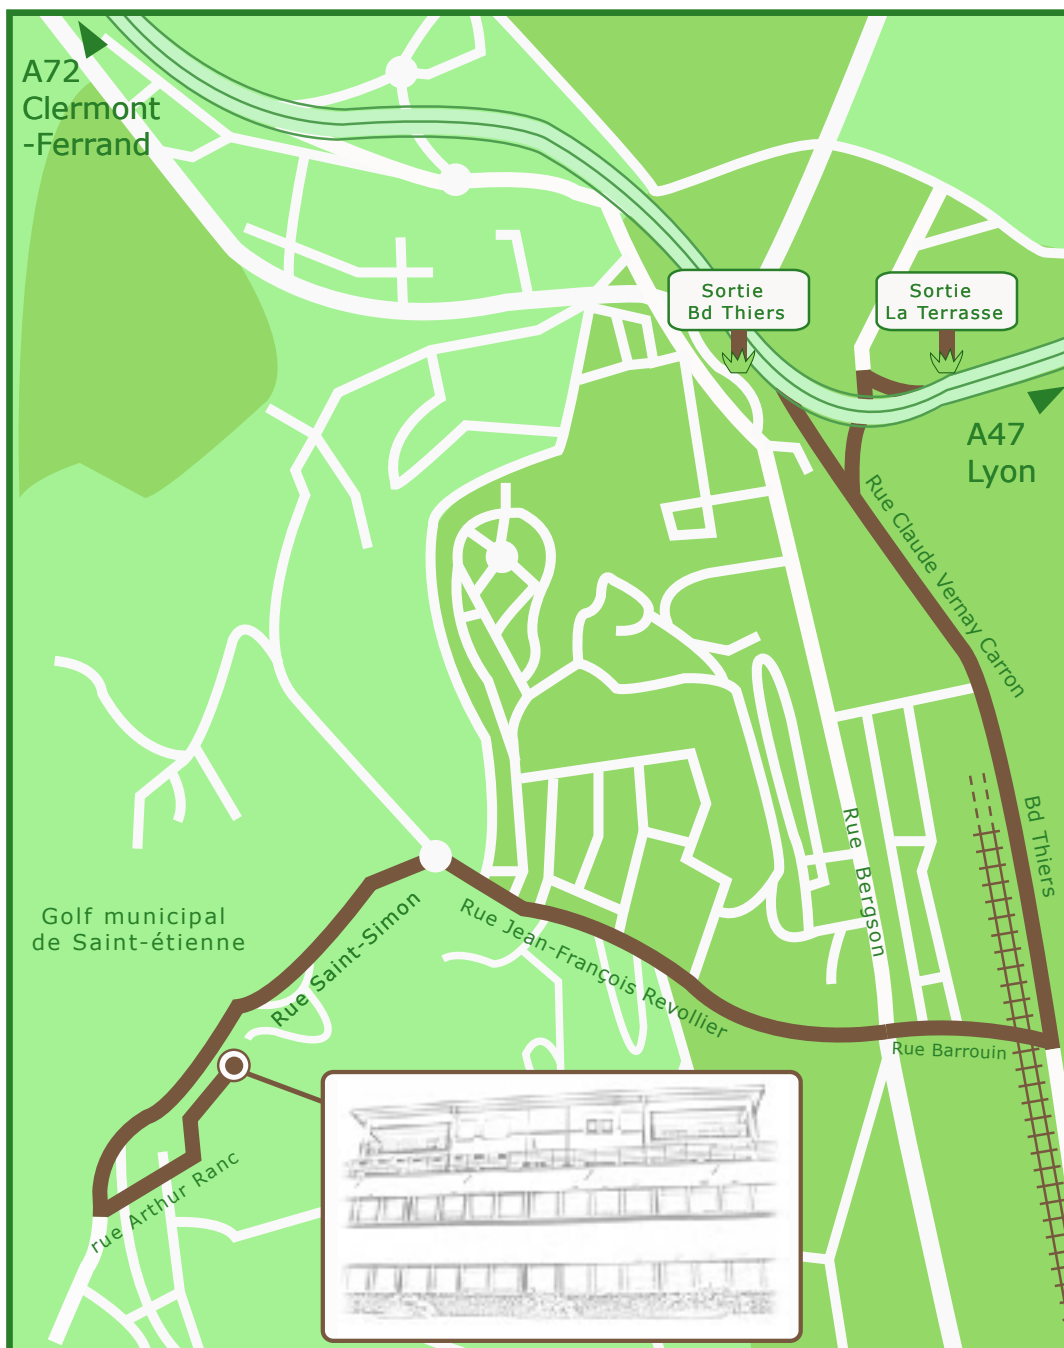

Plan d'accès à NTIC Conseil

NTIC Conseil

Clos du Golf
69, rue Saint-Simon
42 000 Saint-Etienne

Tel : 04 77 42 81 42
E-mail : contact@nticconseil.com
www.nticconseil.com